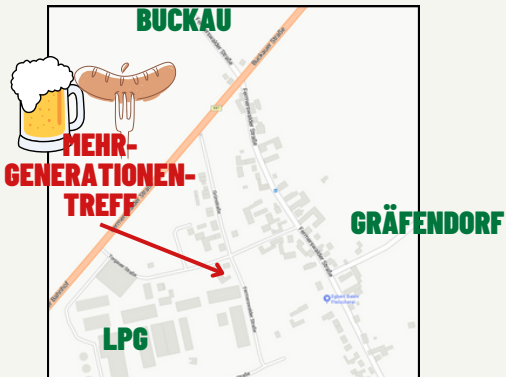

Fermerswalder

MÄNNERTAG HIER GEHTS LANG

10 - 16 UHR